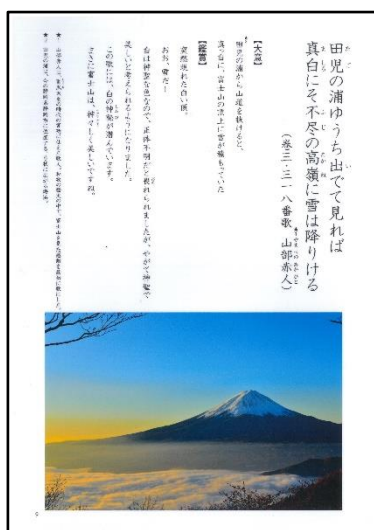

文学を楽しもう！移動文学館

高志の国文学館では、文学史に輝く名作や、富山ゆかりの「ふるさと文学」を、分かりやすく紹介するパネルの貸出しを行っています。ぜひ、授業や行事などでご活用ください。

〈令和2年度制作〉

うるわ 「令しき万葉の旅」

『万葉集』全二十巻 4500 余首の中から、32 首の歌をご紹介します。『万葉集』を学ぶ導入に、『万葉集』についての概説パネルおよび中西進館長によるあいさつパネル付き。

【貸出規定】